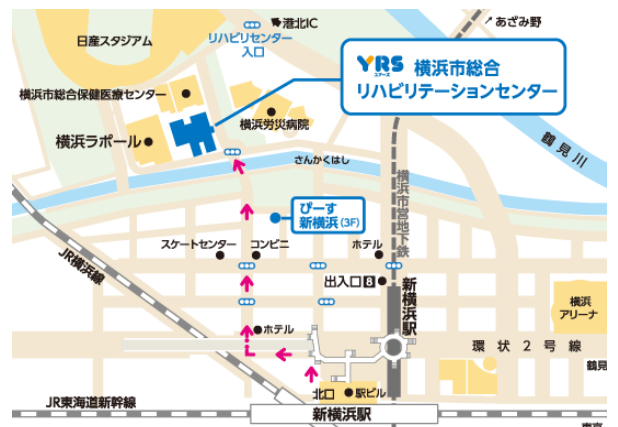

## 展示会

ヨッテク2013  
プライベート

日時

2013年  
3月9日(土)10:00-16:00 ※雨天決行

会場

横浜市総合リハビリテーションセンター  
北側駐車場 ※横浜労災病院側の道路に面した駐車場です

入場無料

※お車でお越しの方はリハビリテーションセンター地下駐車場をご利用ください

ヨッテク2013のテーマ

どこ行きたい?じゃ、行こうヨ!  
~あなたの「移動」を快適に~

ヨッテク2013に先駆け「移動」の中でも福祉車両を中心にカーシートや運転補助装置、後付けできるリフトや手すりなどの自動車関連製品の展示をおこないます。さっそく、いろんな製品を比較してお気に入りを見つけよう!

【お問合せ先】

ヨッテク運営事務局

横浜市総合リハビリテーションセンター研究開発課内 鈴木基恵 TEL: 045-473-0666(代)

ヨコハマ・ヒューマン&テクノランド2013

探しに行こう!  
暮らしに生きるリハビリテーション

日時●2013年7月26日(金)-27日(土)各日10:00-17:00

会場●パシフィコ横浜 展示ホールD

入場無料

主催●社会福祉法人 横浜市リハビリテーション事業団

共催●パシフィコ横浜

横浜市健康福祉局・横浜市子ども青少年局(予定)