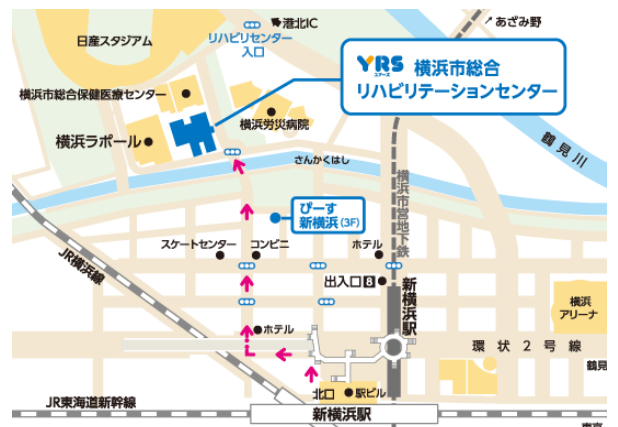

福祉車両と カーシート など

展示会

ヨッテク2013
プライベート

日時

2013年
3月9日(土)10:00-16:00 ※雨天決行

会場

横浜市総合リハビリテーションセンター
北側駐車場 ※横浜労災病院側の道路に面した駐車場です

入場無料

※お車でお越しの方はリハビリテーションセンター地下駐車場をご利用ください

ヨッテク2013のテーマ

どこ行きたい?じゃ、行こうヨ!
~あなたの「移動」を快適に~

ヨッテク2013に先駆け「移動」の中でも福祉車両を中心にカーシートや運転補助装置、後付けできるリフトや手すりなどの自動車関連製品の展示をおこないます。さっそく、いろんな製品を比較してお気に入りを見つけよう!

【お問合せ先】

ヨッテク運営事務局

横浜市総合リハビリテーションセンター研究開発課内 鈴木基恵 TEL: 045-473-0666(代)

ヨコハマ・ヒューマン&テクノランド2013

探しに行こう!
暮らしに生きるリハビリテーション

日時●2013年7月26日(金)-27日(土)各日10:00-17:00

会場●パシフィコ横浜 展示ホールD

入場無料

主催●社会福祉法人 横浜市リハビリテーション事業団

共催●パシフィコ横浜

<http://www.yotec.jp>